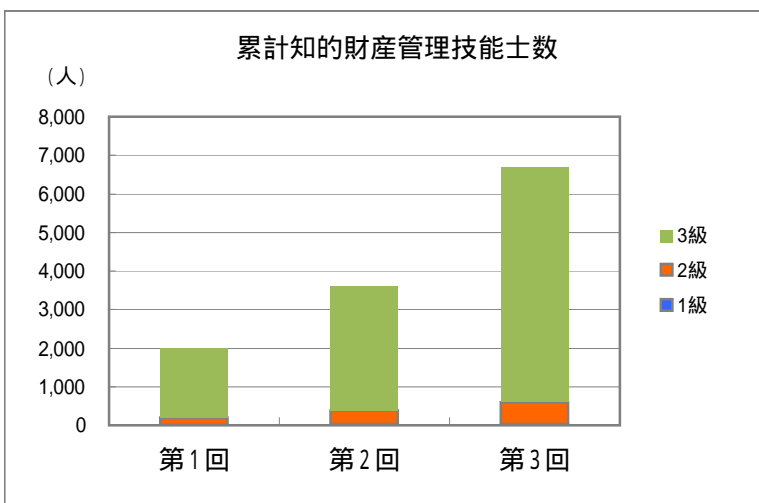

1) 試験種別結果データ

第3回(2009年3月実施)

(人)

試験種	申込者数	受検者数	合格者数
1級学科	378	335	30
1級実技			
2級学科	1,891	1,664	393
2級実技	2,008	1,779	281
3級学科	4,480	4,087	3,115
3級実技	4,475	4,090	3,315
合計	13,232	11,955	7,134

第3回は1級実技試験の実施なし

第1回、第3回は1級実技試験の実施なし

2) 知的財産管理技能士数

(人)

実施回	1級	2級	3級	合計
第1回(2008年7月実施)	0	207	1,796	2,003
第2回(2008年11月実施)	14	163	1,435	1,612
第3回(2009年3月実施)	0	214	2,861	3,075
合計	14	584	6,092	6,690

第1回、第3回は1級実技試験の実施なし

第1回、第3回は1級実技試験の実施なし

3) 技能士合格者属性データ
都道府県別合格者数