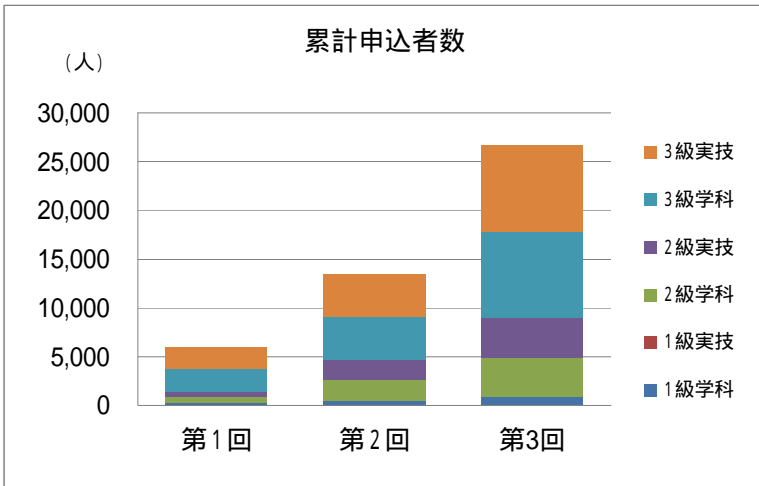

1) 試験種別結果データ

第3回(2009年3月実施)

(人)

試験種	申込者数	受検者数	合格者数
1級学科	378	335	30
1級実技			
2級学科	1,891	1,664	393
2級実技	2,008	1,779	281
3級学科	4,480	4,087	3,115
3級実技	4,475	4,090	3,315
合計	13,232	11,955	7,134

第3回は1級実技試験の実施なし

第1回、第3回は1級実技試験の実施なし

2) 知的財産管理技能士数

(人)

実施回	1級	2級	3級	合計
第1回(2008年7月実施)	0	207	1,796	2,003
第2回(2008年11月実施)	14	163	1,435	1,612
第3回(2009年3月実施)	0	214	2,861	3,075
合計	14	584	6,092	6,690

第1回、第3回は1級実技試験の実施なし

第1回、第3回は1級実技試験の実施なし

3) 技能士合格者属性データ
都道府県別合格者数