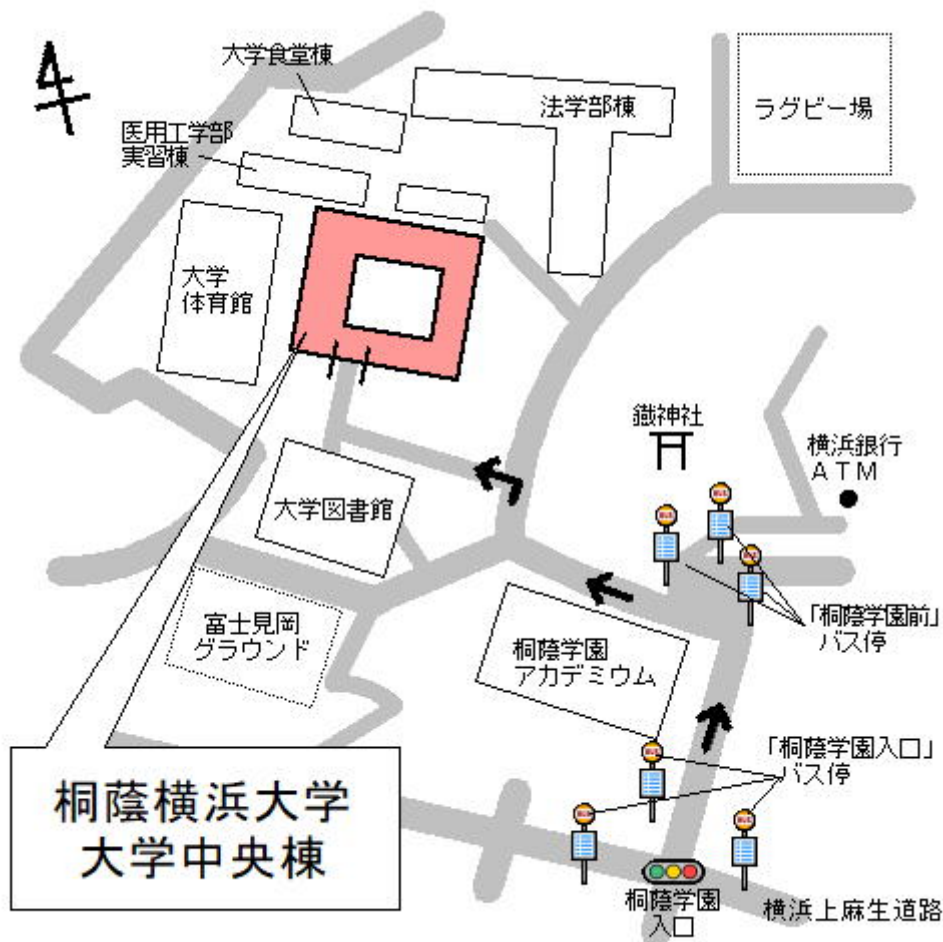

会場アクセス【桐蔭横浜大学（大学中央棟）】

■ 所在地

〒225-8503 神奈川県横浜市青葉区鉄町 1614 番地

■ アクセス方法（バス）

□田園都市線「青葉台」駅 北口6番のりば

東急バス「桐蔭学園前」又は「市が尾駅」行きで約15分、「桐蔭学園前」下車徒歩約3分

□田園都市線「市が尾」駅 西口

・8・9番のりば 東急バス

「桐蔭学園前」又は「青葉台駅」行きで約15分、「桐蔭学園前」下車徒歩約3分

・9番のりば 東急バス・小田急バス

「柿生駅北口」行きで約15分、「桐蔭学園入口」下車徒歩約6分

□小田急線「柿生」駅 北口4番のりば

・小田急バス「桐蔭学園」行きで約20分、「桐蔭学園」下車徒歩約3分

・東急バス・小田急バス「市が尾駅」行きで約20分、「桐蔭学園入口」下車徒歩約6分

※受検会場へのお問い合わせはご遠慮ください。