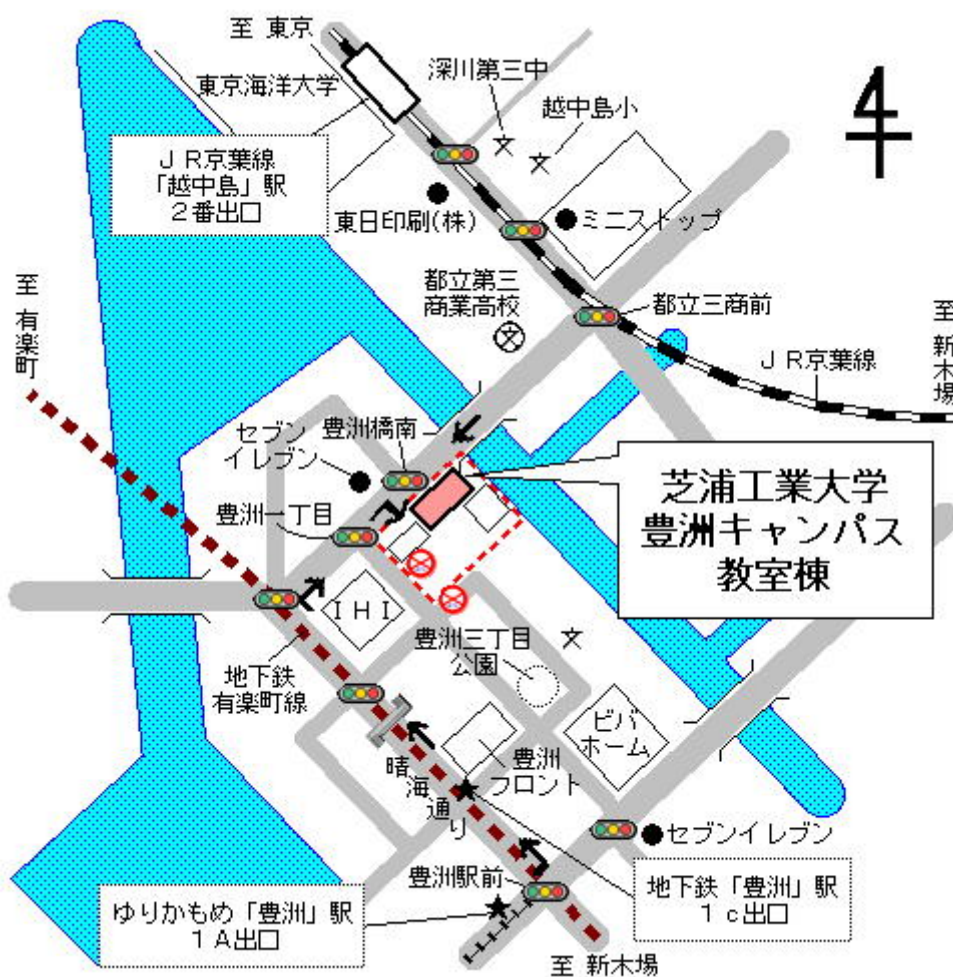

会場アクセス【芝浦工業大学 豊洲キャンパス 教室棟】

■ 所在地 〒135-8548 東京都江東区豊洲 3-7-5

■ アクセス方法

- 東京メトロ有楽町線「豊洲」駅 1c 出口から徒歩約 7 分
- ゆりかもめ「豊洲」駅 1A 出口から徒歩約 9 分
- JR 京葉線「越中島」駅 2 番出口から徒歩約 15 分

※受検会場へのお問い合わせはご遠慮ください。