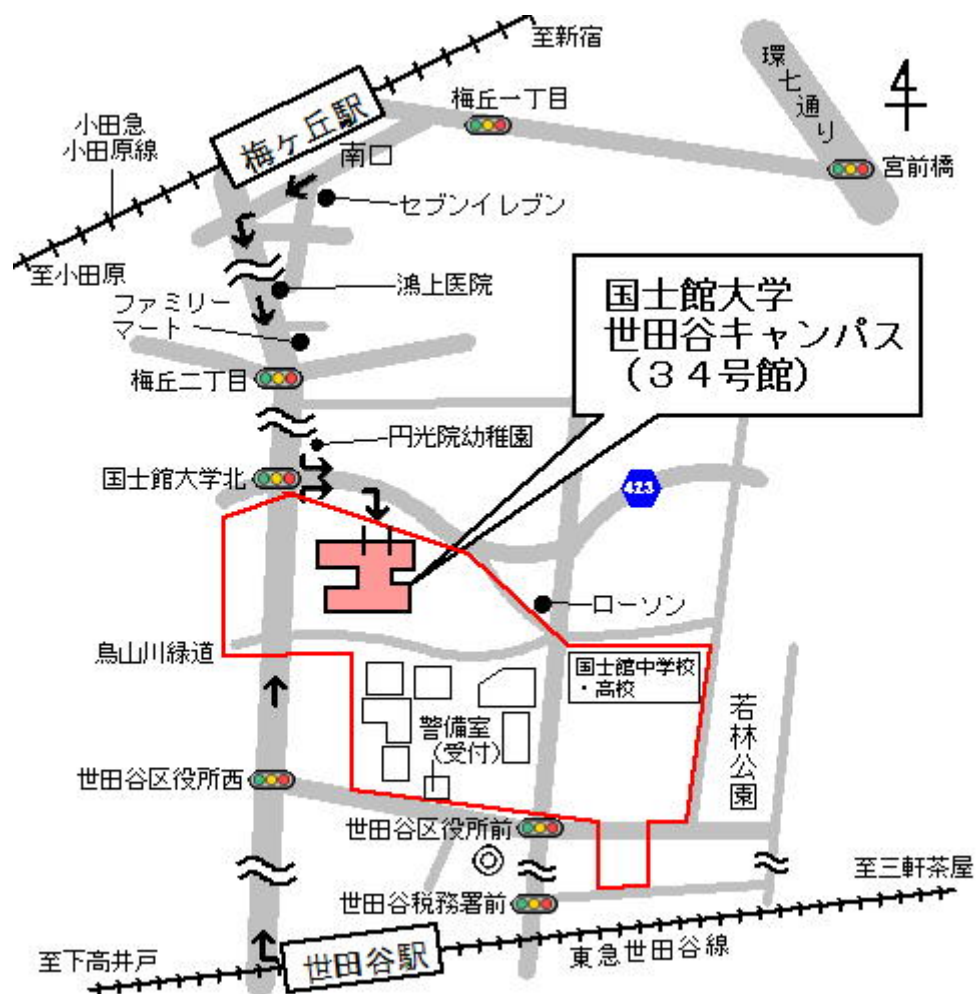

## 会場アクセス【国土館大学／世田谷キャンパス（34号館）】

■ 所在地 〒154-0022 東京都世田谷区梅丘2丁目9-1

### ■ アクセス方法

□小田急線「梅ヶ丘」駅 南口から徒歩約10分

□東急世田谷線「世田谷」駅から徒歩約10分

※受検会場へのお問い合わせはご遠慮ください。