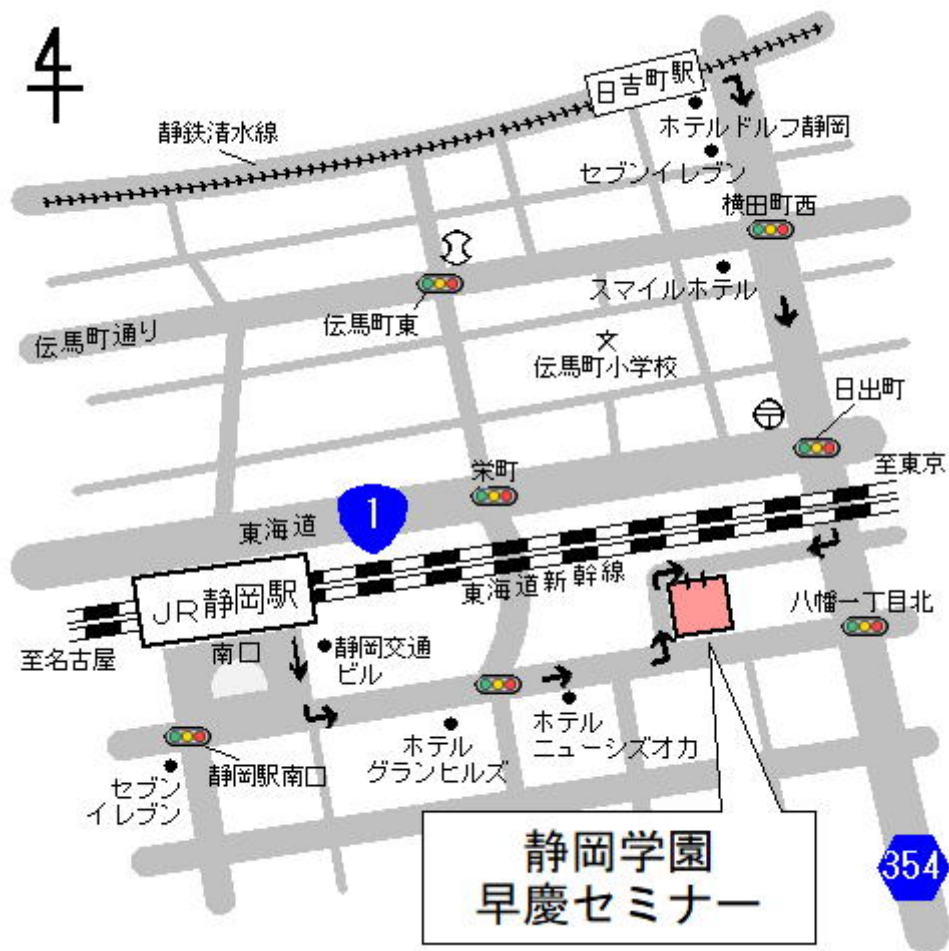

会場アクセス【静岡学園 早慶セミナー】

■ 所在地

〒422-8076 静岡県静岡市駿河区八幡1丁目1番1号

■ 電車でお越しの方

□JR「静岡」駅 南口から徒歩約5分

□静岡鉄道清水線「日吉町」駅から徒歩約7分

※受検会場へのお問い合わせはご遠慮ください。