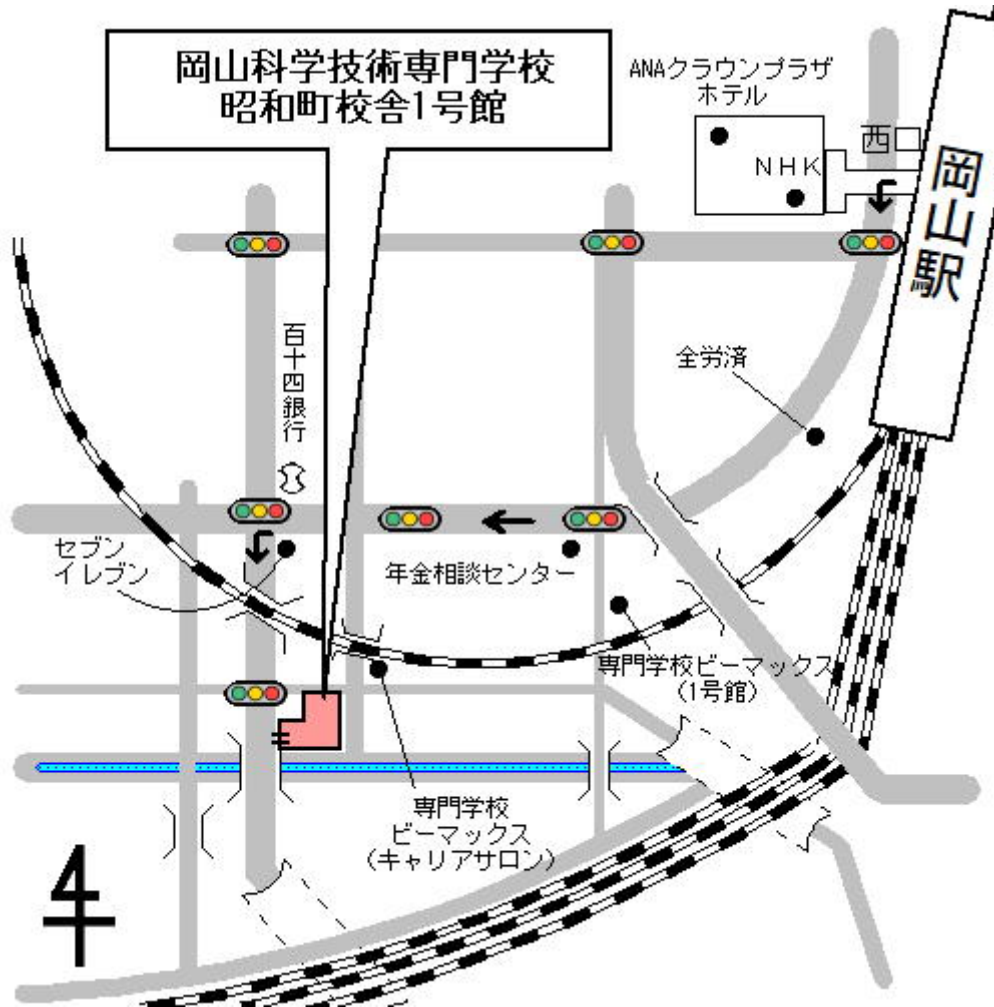

## 会場アクセス【岡山科学技術専門学校 昭和町校舎（1号館）】

- 所在地  
〒700-0032 岡山県岡山市北区昭和町 8-10
- アクセス方法  
JR「岡山」駅 西口（運動公園口）から徒歩約 10 分

※受検会場へのお問い合わせはご遠慮ください。