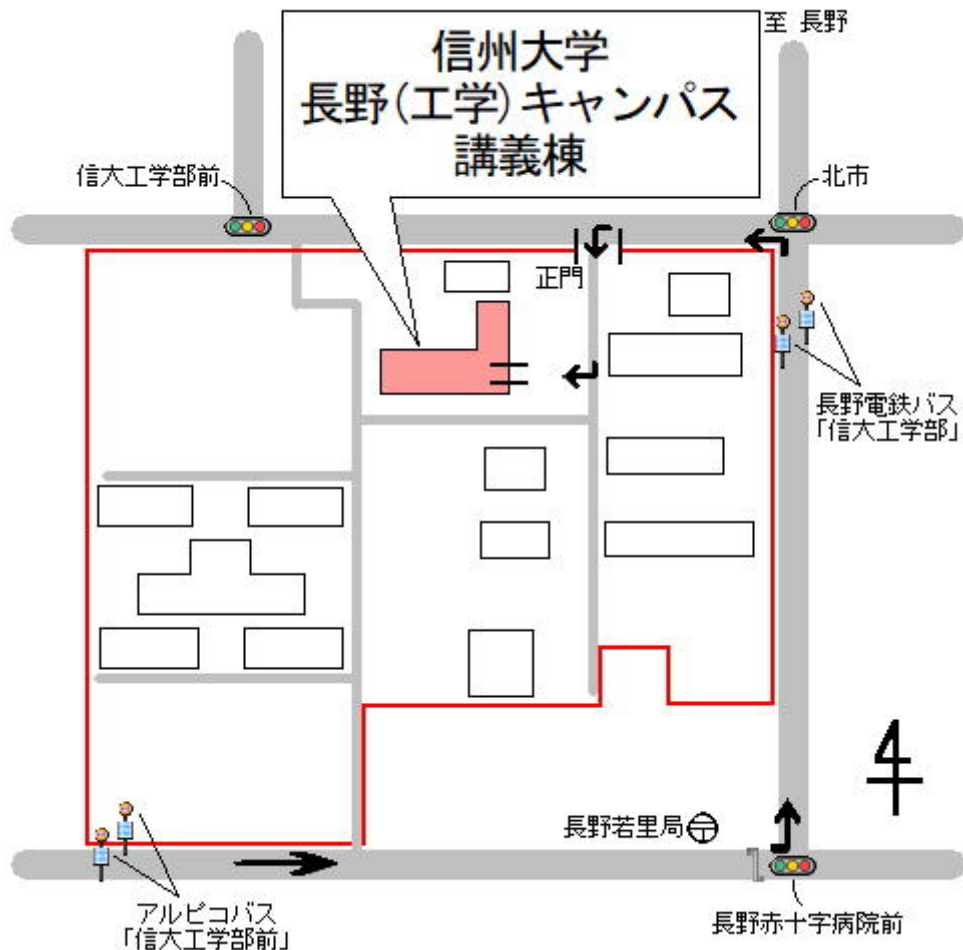

会場アクセス【信州大学／長野（工学）キャンパス（講義棟）】

■ 所在地

〒380-8553 長野県長野市若里 4-17-1

■ 電車でお越しの方

JR「長野」駅下車 東口から徒歩 25 分

■ バスでお越しの方

<長野電鉄バス利用の場合>

JR 長野駅東口 長電バス 21 番のりばから

「保科温泉」又は「日赤線」乗車約 5 分、「信大工学部」下車徒歩 5 分

<アルピコバス利用の場合>

JR 長野駅善光寺口 アルピコバス 2 番のりばから

「日赤 経由大塚南行き」、「松岡行き」又は「ビッグハット行き」乗車約 8 分、「信大工学部前」下車徒歩 8 分

※受検会場へのお問い合わせはご遠慮ください。