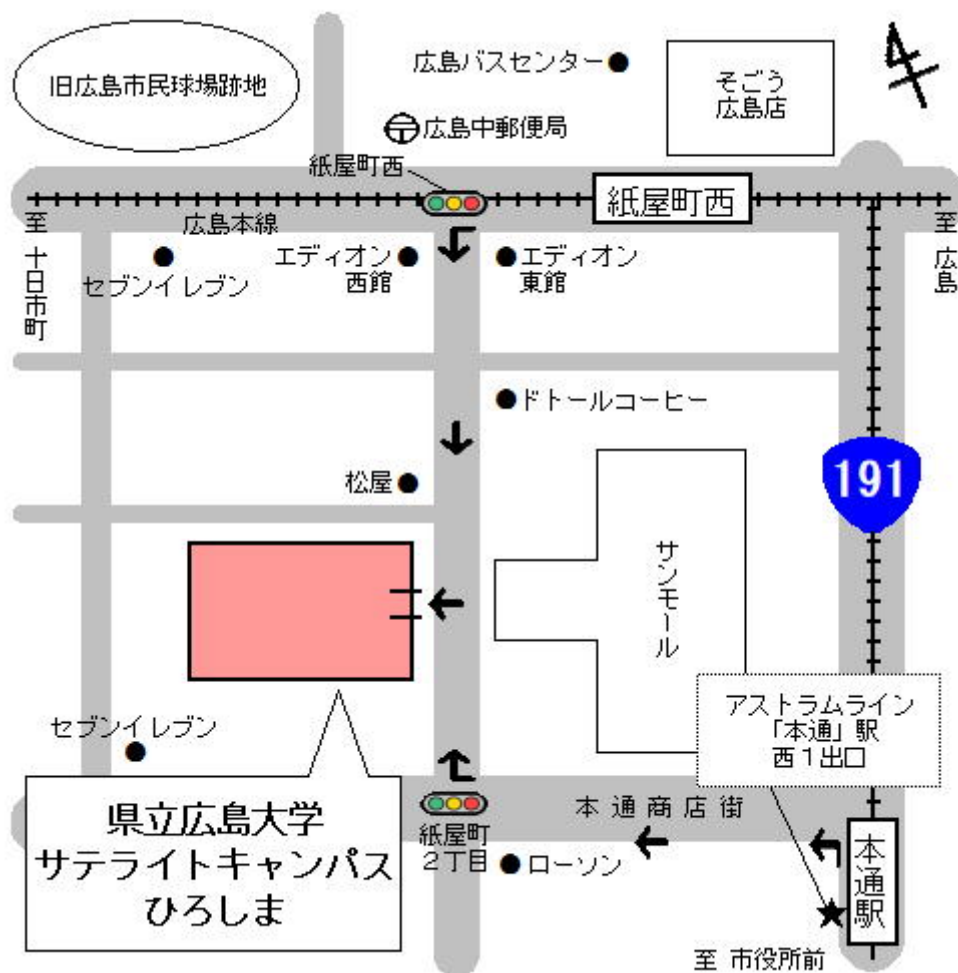

## 会場アクセス【県立広島大学 サテライトキャンパスひろしま(広島県民文化センター5階)】

### ■ 所在地

〒730-0051 広島県広島市中区大手町1丁目5-3 広島県民文化センター5階

### ■ アクセス方法

- 広島電鉄「紙屋町西」駅から徒歩約3分
- 広島電鉄「本通」駅西1出口から徒歩約5分
- アストラムライン「本通」駅西1出口から徒歩約5分
- 広島バスセンターから徒歩約4分

※受検会場へのお問い合わせはご遠慮ください。