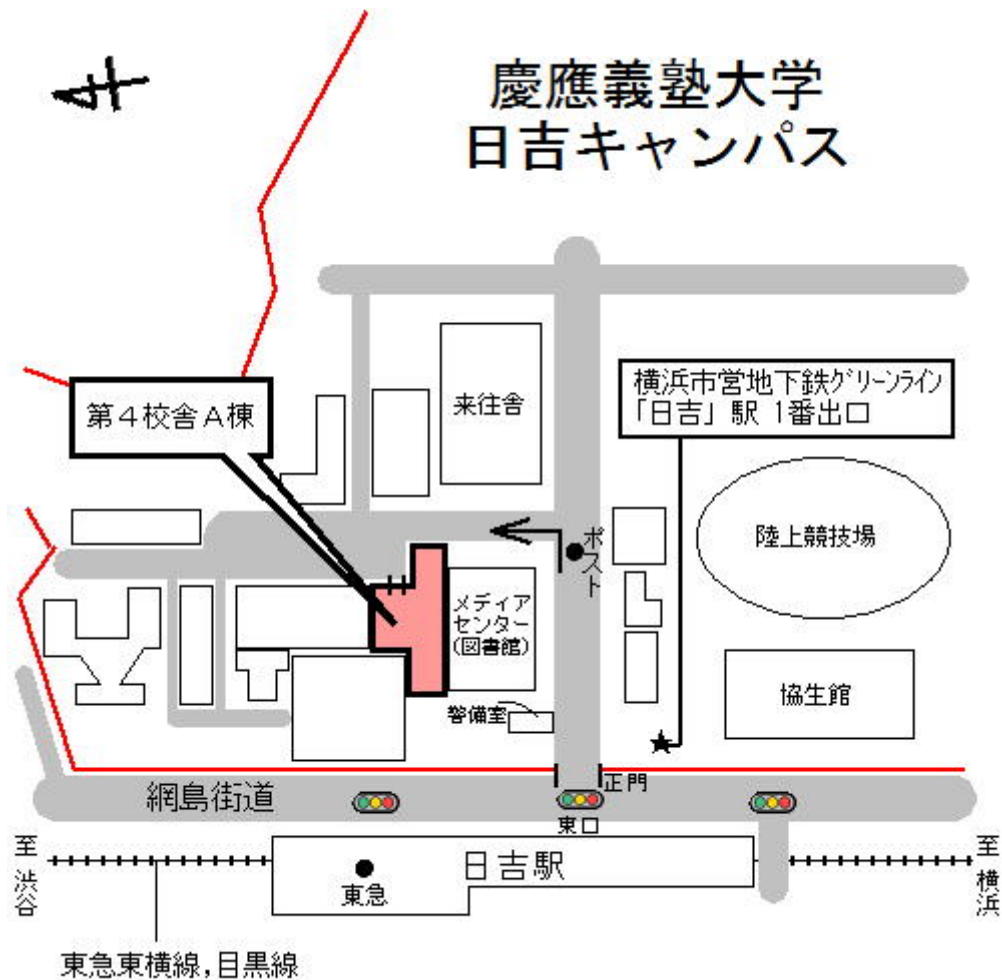

会場アクセス【慶應義塾大学・日吉キャンパス】

■ 所在地

〒223-8521 神奈川県横浜市港北区日吉 4-1-1

■ 電車でお越しの方

□東急東横線,東急目黒線「日吉」駅 東口から徒歩約 1 分

※東急東横線の特急は日吉駅には停車しません。

□横浜市営地下鉄グリーンライン「日吉」駅 1 番出口から徒歩約 1 分

※車での送迎、公共交通機関以外での来場は厳禁です。

※受検会場へのお問い合わせはご遠慮ください。