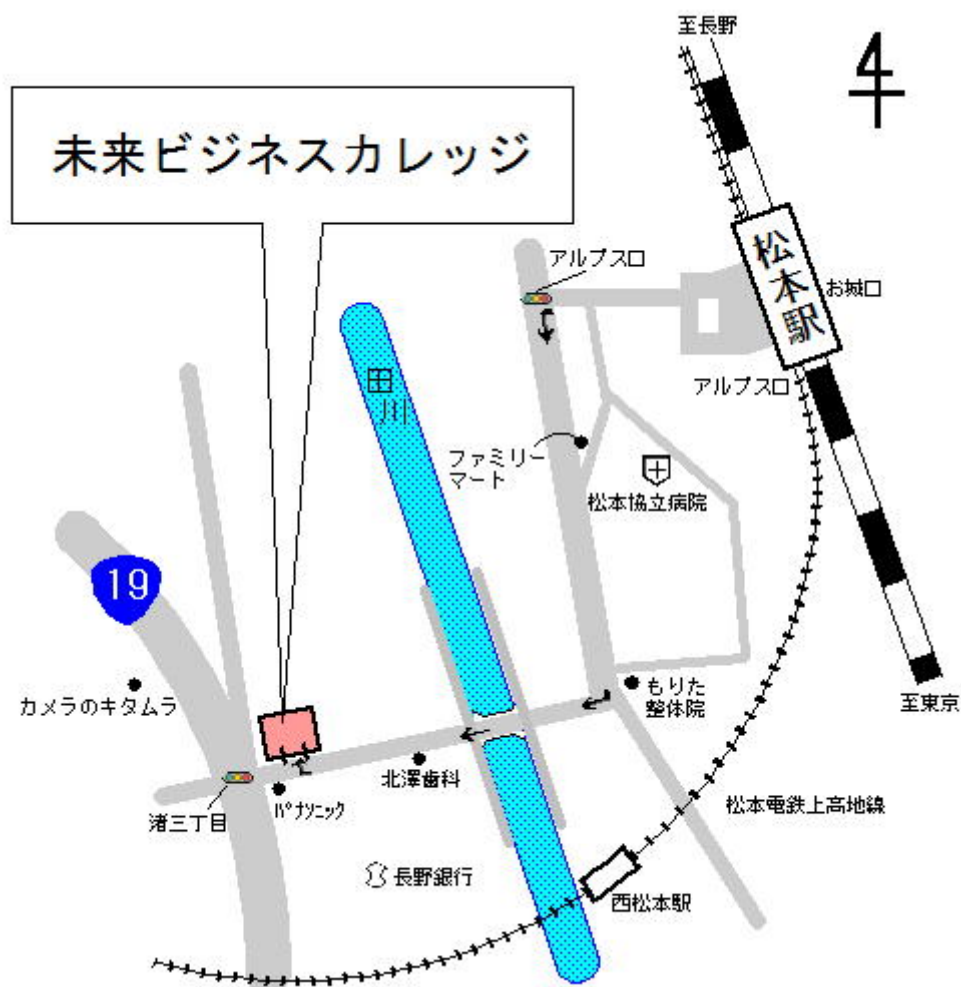

会場アクセス【専門学校未来ビジネスカレッジ】

■ 所在地

〒390-0841 長野県松本市渚 2-8-5

■ 電車でお越しの方

□ J R「松本」駅 アルプス口から徒歩約 15 分

□ 松本電鉄上高地線 「西松本」駅から徒歩約 10 分

※車での送迎、公共交通機関以外での来場は厳禁です。

※受検会場へのお問い合わせはご遠慮ください。