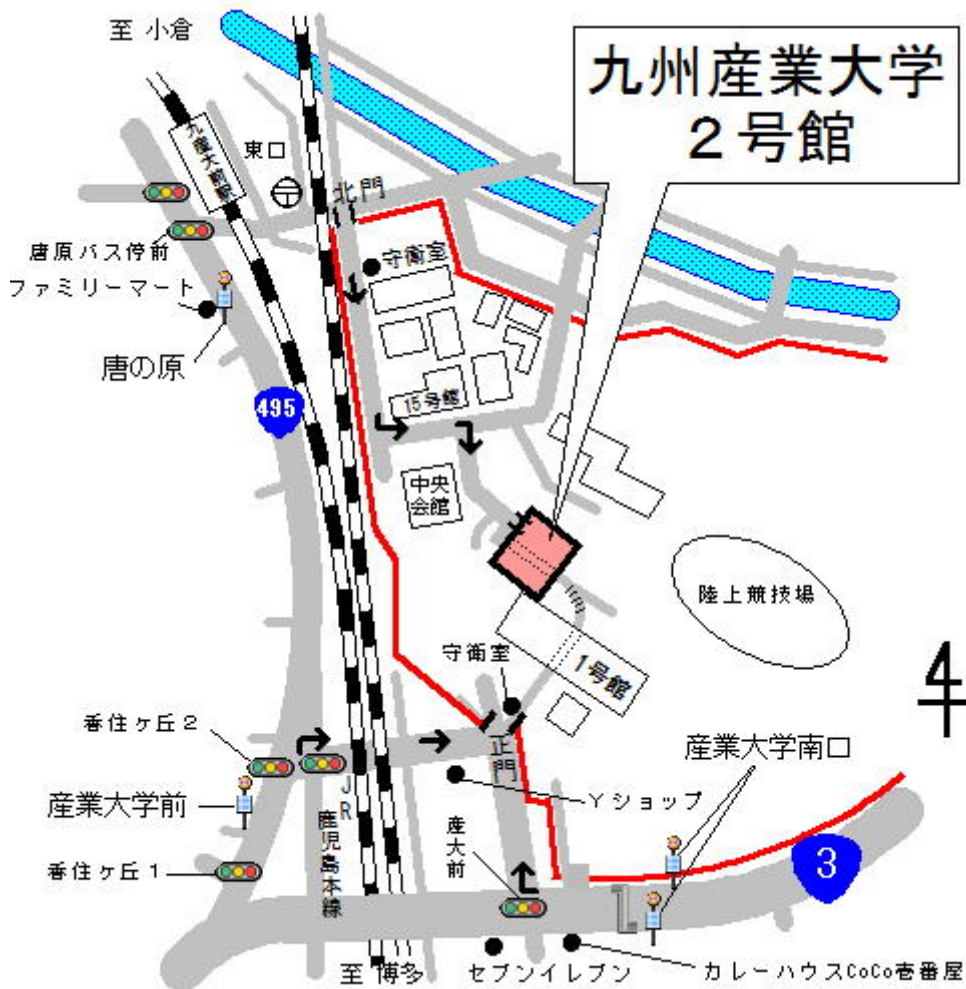

会場アクセス【九州産業大学 2号館】

■ 所在地

〒813-8503 福岡県福岡市東区松香台 2-3-1

■ 電車でお越しの方

J R「九産大前」駅 東口から徒歩約 10 分

※特急・快速は停車いたしませんのでご注意ください。

■ バスでお越しの方

□西鉄バス 19A・18A のりばへ地下鉄空港線「天神」駅から徒歩約 5 分、

西鉄大牟田線「福岡（天神）」駅から徒歩約 7 分、七隈線「天神南」駅から徒歩約 10 分

・天神日銀前(19A のりば)から (急行 赤間営業所行き)に乗車 約 20 分、又は

天神郵便局前(18A のりば)から (急行 新宮・緑ヶ浜行き)に乗車約 20 分、

「九州産業大学南口」下車 徒歩約 3 分

・天神郵便局前(18A のりば)から

(21A 雁の巣レクリエーションセンター行き又は 26A 赤間営業所行き) に乗車約 20 分、

「唐の原」下車 徒歩約 10 分、「九州産業大学前」下車 徒歩約 3 分

※車での送迎、公共交通機関以外での来場は厳禁です。

※受検会場へのお問い合わせはご遠慮ください。